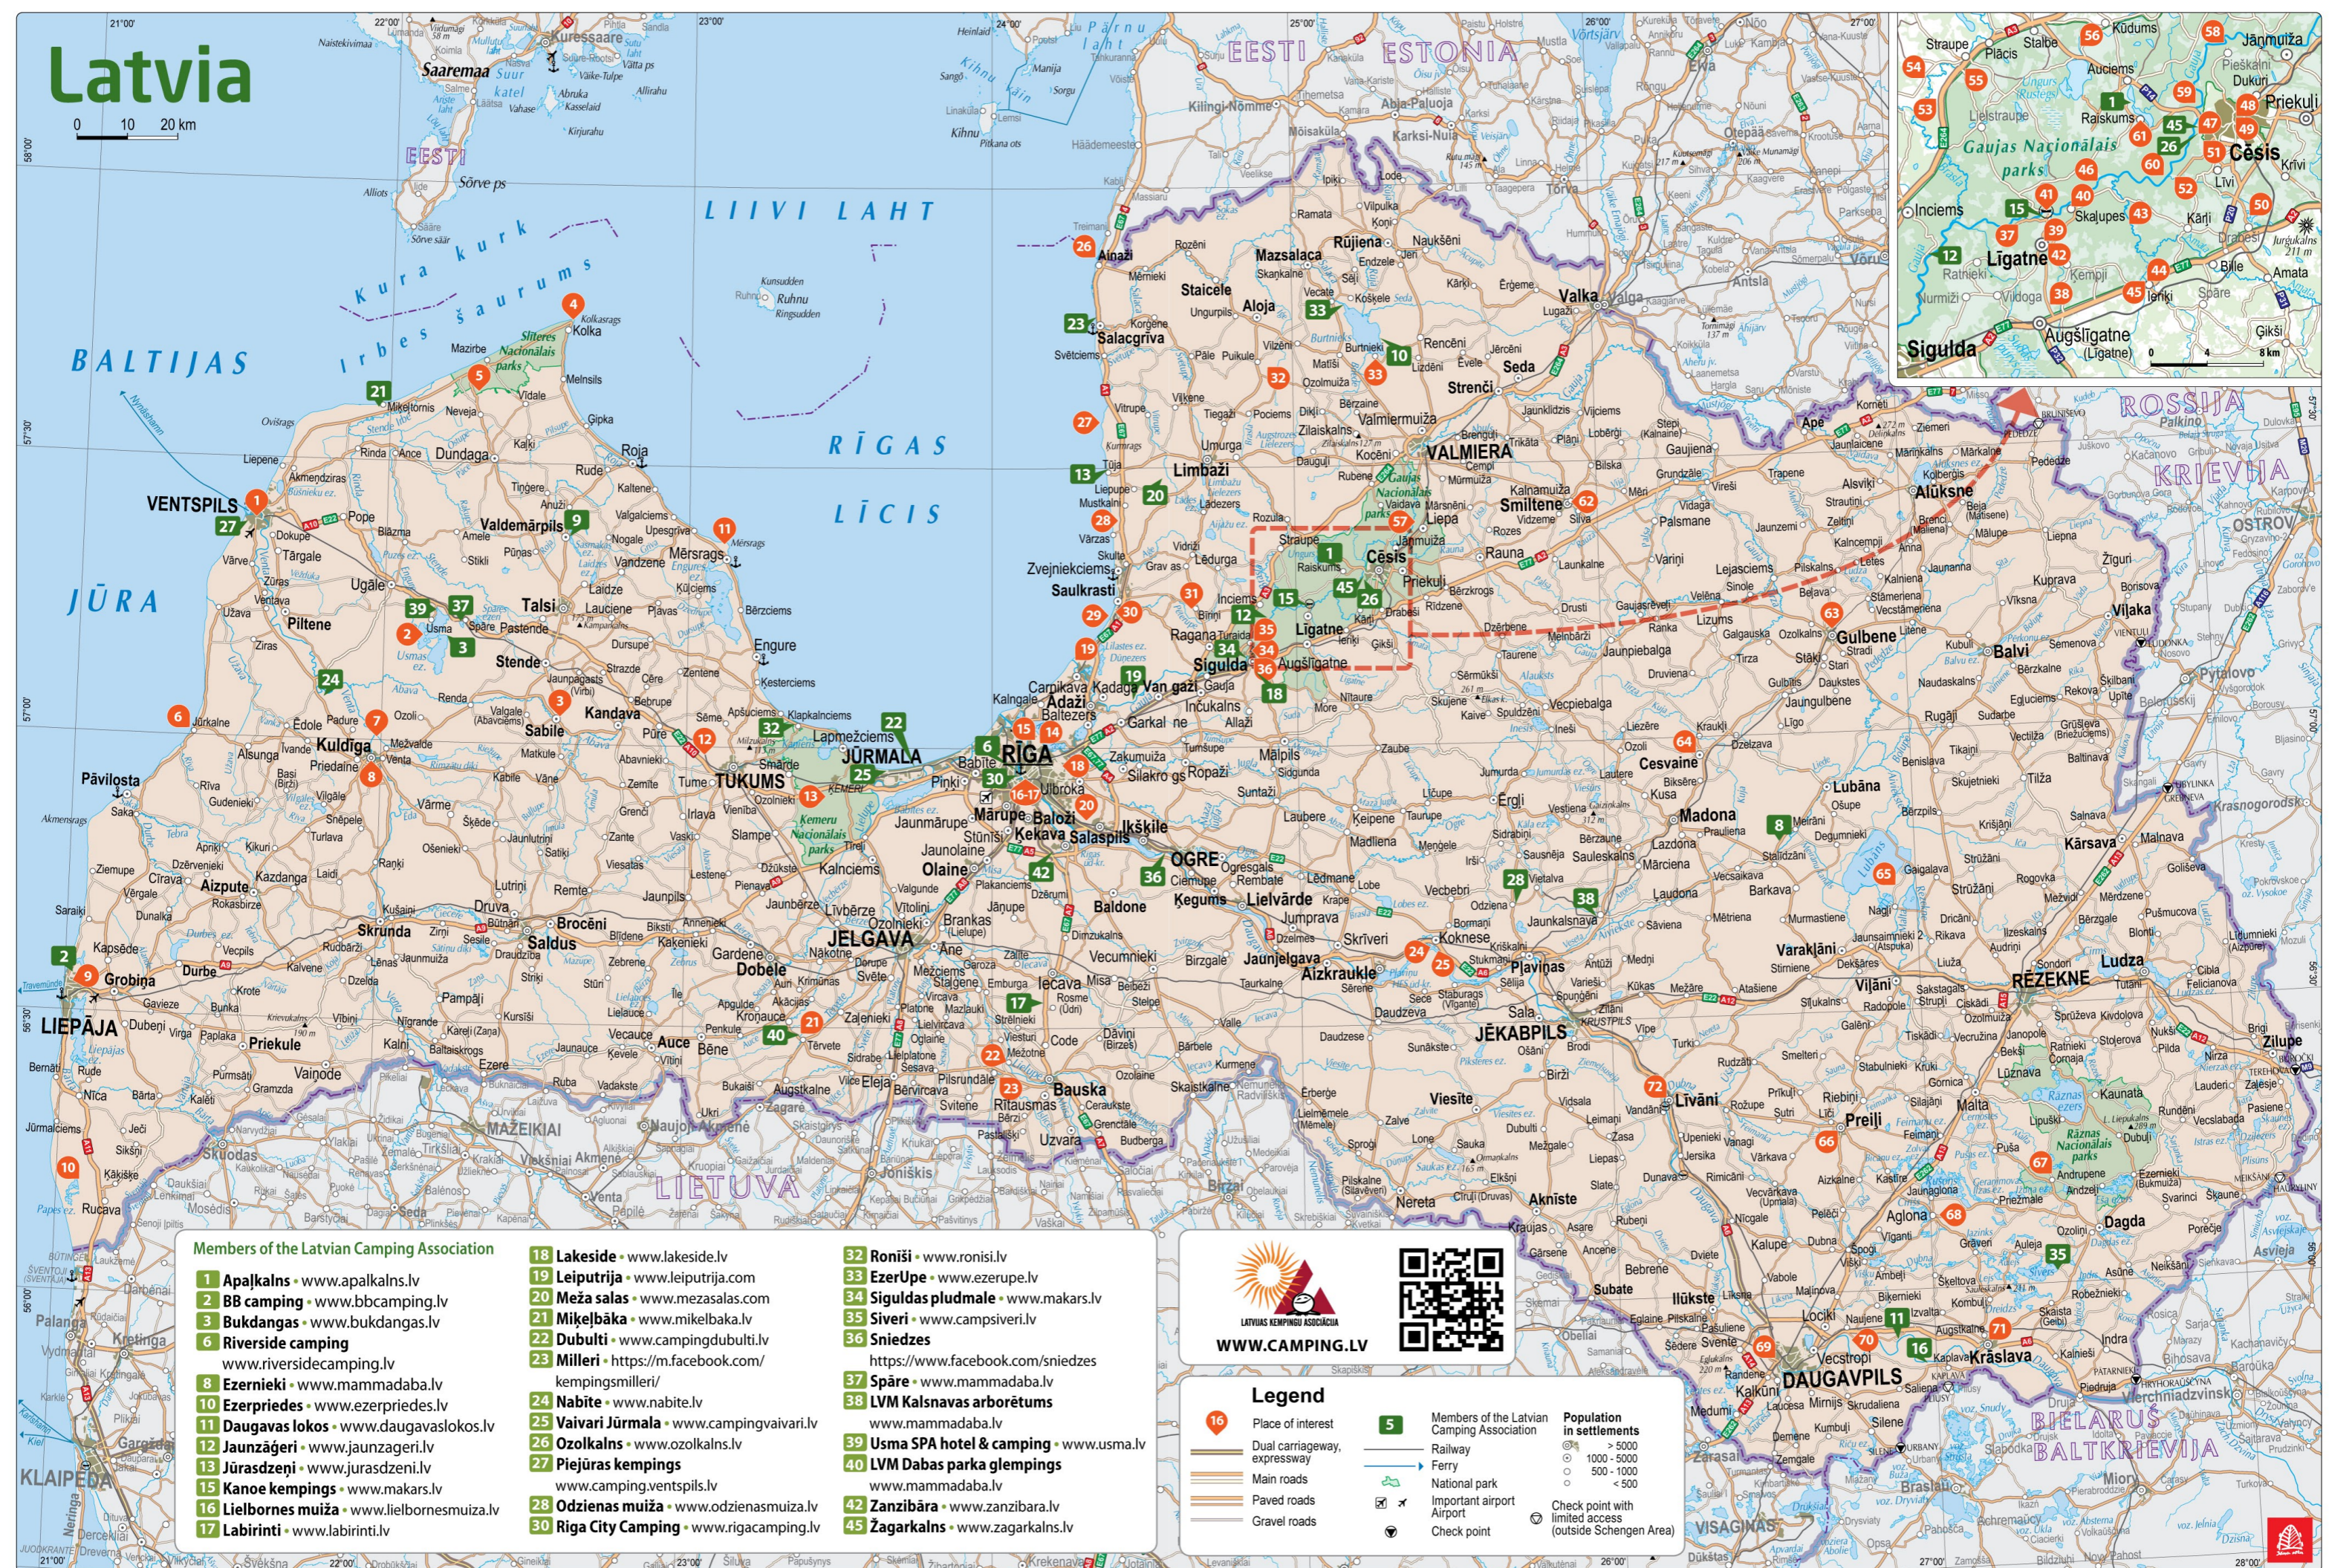

issued 2025

LATVIA

LET'S TRAVEL!

72 PLACES TO VISIT
35 PLACES TO STAY

Latvia

0 10 20 km

Members of the Latvian Camping Association

- 1 Apalkalns** • www.apalkalns.lv
- 2 BB camping** • www.bbcamping.lv
- 3 Bukdangas** • www.bukdangas.lv
- 6 Riverside camping** • www.riversidecamping.lv
- 8 Ezernieki** • www.mammadaba.lv
- 10 Ezerpriedes** • www.ezerpriedes.lv
- 11 Daugavas lokos** • www.daugavaslokos.lv
- 12 Jaunzāgeri** • www.jaunzageri.lv
- 13 Jūrasdzeni** • www.jurasdzeni.lv
- 15 Kanoje kempings** • www.makars.lv
- 16 Lielbornes muīža** • www.lielbornesmuiza.lv
- 17 Labirinti** • www.labirinti.lv
- 18 Lakeside** • www.lakeside.lv
- 19 Leiputrija** • www.leiputrija.com
- 20 Meža salas** • www.mezasalas.com
- 21 Miķelbāka** • www.mikelbaka.lv
- 22 Dubulti** • www.campingdubulti.lv
- 23 Milleri** • <https://m.facebook.com/kempingsmilleri/>
- 24 Nabīte** • www.nabite.lv
- 25 Vaivari Jūrmala** • www.campingvaivari.lv
- 26 Ozolkalns** • www.ozolkalns.lv
- 27 Piejūras kempings** • www.camping.ventspils.lv
- 28 Odzīenas muīža** • www.odzinasmuiza.lv
- 30 Rīga City Camping** • www.rigacamping.lv
- 32 Roniši** • www.ronisi.lv
- 33 Ezerupe** • www.ezerupe.lv
- 34 Siguldas pludmale** • www.makars.lv
- 35 Siveri** • www.campsiveri.lv
- 36 Sniedzes** • <https://www.facebook.com/sniedzes>
- 37 Spāre** • www.mammadaba.lv
- 38 LVM Kalsnavas arborētums** • www.kalsnavas.lv
- 39 Usma SPA hotel & camping** • www.usma.lv
- 40 LVM Dabas parka glempings** • www.mammadaba.lv
- 42 Zanzibāra** • www.zanzibara.lv
- 45 Žagarkalns** • www.zagarkalns.lv

Legend

	16 Place of interest		5 Members of the Latvian Camping Association		Population in settlements
	Dual carriageway, expressway		Railway		> 5000
	Main roads		Ferry		1000 - 5000
	Paved roads		National park		500 - 1000
	Gravel roads		Important airport		< 500
			Airport		Check point with limited access (outside Schengen Area)
			Check point		